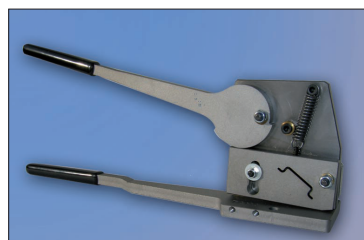

Dinskinner & -klipper

TS35 LAV

79 21 900 059
79 21 138 038
79 21 900 046

TS35 u/huller
TS35/F5 m/5 x 25mm langhuller
TS35/F6 m/6 x 18mm langhuller

79 97 018 328

30002 Dinklipper 35 x 7,5 x 1

TS35 HØJ

79 21 900 062
79 21 049 075
79.21.900.075

TS35/C u/huller
TS35/CF5 m/ 5 x 25mm langhuller
TS35/CF6 m/6 x 18mm langhuller

79 97 018 331

30004 Dinklipper 35 x 15 x 1,5

TS KOMBI

79 97 018 344

30006 Kombi Dinskinneklipper til TS35
HØJ og LAV, TS32 og TS15 /skaffevare)