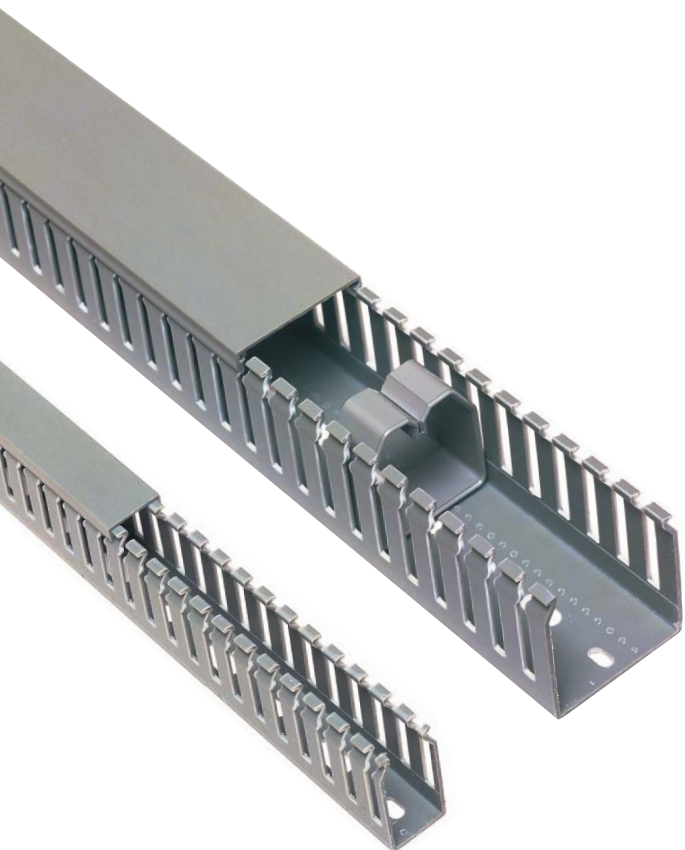

Opslidsede ledningskanaler i kunststof.
Kanalerne leveres komplet med bund og låg, i standardlængde på 2 meter.
Kanalerne kan på bestilling leveres uden slidser, og er der brug for et større antal i specielle
længder kan det selvfølgelig også lade sig gøre.
Kanalerne leveres i RAL 7030.
Udstansningerne i bunden er udført i henhold til DIN 43659.

Kanaltipe				
DYBDE x HØJDE	19 x 19 MM	24 x 37 MM	36 x 19 MM	36 x 37 MM
BUND OG LÅG	Best.nr. DNG 20020 El-nr. 79 36 029 860 EAN-nr. 40 12740 866644 Forpakning 64 m	Best.nr. DNG 25037 El-nr. 79 36 029 873 EAN-nr. 40 12740 866651 Forpakning 64 m	Best.nr. DNG 37020 El-nr. 79 36 029 886 EAN-nr. 40 12740 866668 Forpakning 32 m	Best.nr. DNG 37037 El-nr. 79 36 029 899 EAN-nr. 40 12740 866675 Forpakning 32 m
TILBEHØR				
LEDNINGS-HOLDER	Best.nr. El-nr. EAN-nr. Forpakning			

Kanaltipe						
DYBDE x HØJDE	49 x 19 MM	49 x 37 MM	49 x 49 MM	49 x 74 MM	73 x 37 MM	73 x 49 MM
BUND OG LÅG	Best.nr. DNG 50020 El-nr. 79 36 029 909 EAN-nr. 40 12740 866682 Forpakning 20 m	Best.nr. DNG 50037 El-nr. 79 36 029 912 EAN-nr. 40 12740 866699 Forpakning 40 m	Best.nr. DNG 50050 El-nr. 79 36 029 925 EAN-nr. 40 12740 866705 Forpakning 48 m	Best.nr. DNG 50075 El-nr. 79 36 029 938 EAN-nr. 40 12740 866712 Forpakning 20 m	Best.nr. DNG 75037 El-nr. 79 36 029 941 EAN-nr. 40 12740 866729 Forpakning 40 m	Best.nr. DNG 75050 El-nr. 79 36 029 954 EAN-nr. 40 12740 866736 Forpakning 20 m
TILBEHØR						
LEDNINGS-HOLDER	Best.nr. El-nr. EAN-nr. Forpakning		DN 50050/3 79 36 432 347 40 12740 108744 50 stk.	DN 50075/3 79 36 432 350 40 12740 108751 50 stk.	DN 75037/3 79 36 011 153 40 12740 242745 50 stk.	DN 75050/3 79 36 432 392 40 12740 104647 50 stk.

Kanaltipe			
DYBDE x HØJDE	73 x 73 MM	73 x 99 MM	98 x 99 MM
BUND OG LÅG	Best.nr. DNG 75075 El-nr. 79 36 029 967 EAN-nr. 40 12740 866743 Forpakning 16 m	Best.nr. DNG 75100 El-nr. 79 36 029 970 EAN-nr. 40 12740 866750 Forpakning 20 m	Best.nr. DNG 100100 El-nr. 79 36 030 008 EAN-nr. 40 12740 866637 Forpakning 12 m
TILBEHØR			
LEDNINGS-HOLDER	Best.nr. El-nr. EAN-nr. Forpakning	DN 75100/3 79 36 011 399 40 12740 116961 50 stk.	DN 100100/3 79 36 011 195 40 12740 242752 50 stk.