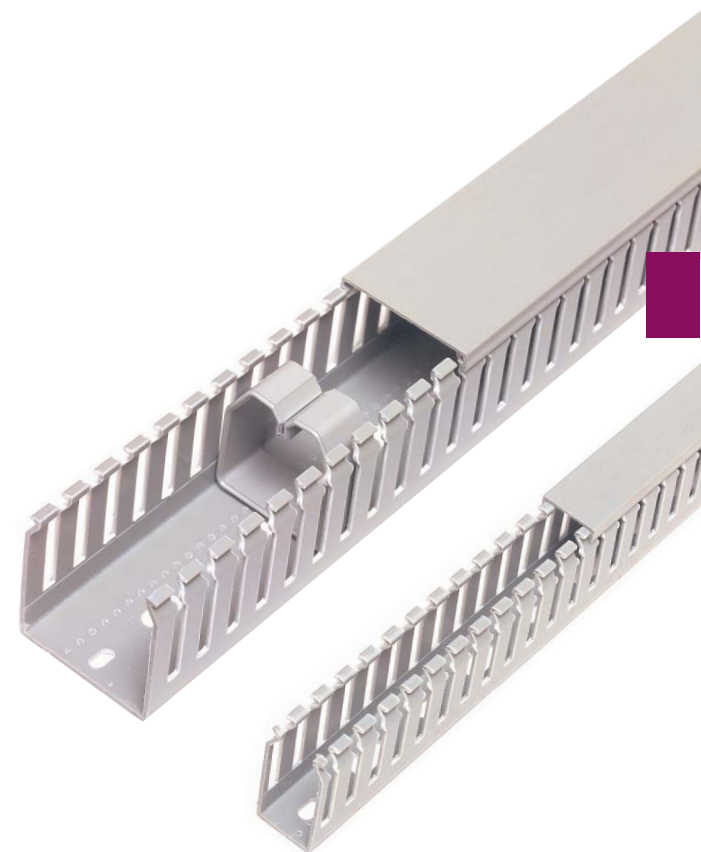

Kanaltype

DYBDE x HØJDE	73 x 36 MM	73 x 49 MM	73 x 74 MM	73 x 99 MM	73 x 124 MM	
BUND OG LÅG	Best.nr. HNG 75037 El-nr. 79 36 005 512 EAN-nr. 40 12740 219471 Forpakning 40 m	Best.nr. HNG 75050 El-nr. 79 36 430 514 EAN-nr. 40 12740 180412 Forpakning 20 m	Best.nr. HNG 75075 El-nr. 79 36 430 527 EAN-nr. 40 12740 180375 Forpakning 16 m	Best.nr. HNG 75100 El-nr. 79 36 430 530 EAN-nr. 40 12740 180351 Forpakning 16 m	Best.nr. HNG 75125 El-nr. 79 36 430 543 EAN-nr. 40 12740 18037 Forpakning 12 m	
TILBEHØR						
LEDNINGS-HOLDER	Best.nr. HN 75037/3 El-nr. 79 36 011 247 EAN-nr. 40 12740 242691 Forpakning 100 stk.	Best.nr. HN 75050/3 El-nr. 79 36 430 585 EAN-nr. 40 12740 202442 Forpakning 100 stk.	Best.nr. HN 75075/3 El-nr. 79 36 430 598 EAN-nr. 40 12740 202459 Forpakning 100 stk.	Best.nr. HN 75100/3 El-nr. 79 36 430 608 EAN-nr. 40 12740 202466 Forpakning 100 stk.	Best.nr. HN 75125/3 El-nr. 79 36 430 611 EAN-nr. 40 12740 202473 Forpakning 100 stk.	

Opslagsede ledningskanaler i halogenfrit selvslukkende materiale, som er temperaturbestandige fra minus 40 grader til plus 125 grader.

Kanalerne leveres i grå komplet med bund og låg, i standardlængde på 2 meter.

Kanalerne kan på bestilling leveres uden slidser, og er der brug for et større antal i specielle længder kan det selvfølgelig også lade sig gøre.