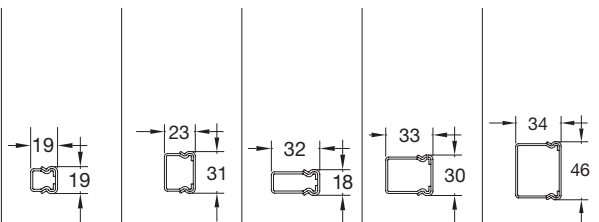

BA6

Ledningskanal kunststof

Farve: RAL 7030

Kanaltype

DYBDE X HØJDE	19 x 19 mm	23 x 31 mm	32 x 18 mm	33 x 30 mm	34 x 46 mm
BUND OG LÅG	Best.nr. El-nr. EAN-nr. Forpakning BA6 15015 79 36 029 527 40 12740 866378 48 m	BA6 20025 79 36 029 530 40 12740 866385 80 m	BA6 30015 79 36 029 543 40 12740 866392 80 m	BA6 30025 79 36 029 556 40 12740 866408 50 m	BA6 30040 79 36 029 569 40 12740 866415 48 m
TILBEHØR					
LEDNINGS-HOLDER	Best.nr. El-nr. EAN-nr. Forpakning				
ENDEPLADE	Best.nr. El-nr. EAN-nr. Forpakning B 15015/4 79 36 431 500 40 12740 104425 50 stk.	B 20025/4 79 36 431 513 40 12740 104432 50 stk.	B 30015/4 79 36 431 526 40 12740 111393 50 stk.	B 30025/4 79 36 431 539 40 12740 104449 50 stk.	

Kanaltype

HØJDE	65 x 30 mm	65 x 46 mm	65 x 66 mm	65 x 86 mm	65 x 107 mm	65 x 126 mm
BUND OG LÅG	Best.nr. El-nr. EAN-nr. Forpakning BA6 60025 79 36 029 640 40 12740 866491 40 m	BA6 60040 79 36 029 653 40 12740 866514 40 m	BA6 60060 79 36 029 666 40 12740 866521 24 m	BA6 60080 79 36 029 679 40 12740 866538 20 m	BA6 60100 79 36 029 682 40 12740 866545 16 m	BA6 60120 79 36 029 695 40 12740 866552 12 m
TILBEHØR						
LEDNINGS-HOLDER	Best.nr. El-nr. EAN-nr. Forpakning	BA6 60040/3 79 36 430 349 40 12740 106870 100 stk	BA6 60060/3 79 36 430 352 40 12740 106887 100 stk	BA6 60080/3 79 36 430 365 40 12740 106894 100 stk	BA6 60100/3 79 36 430 378 40 12740 106900 100 stk	BA6 60120/3 79 36 430 381 40 12740 106917 100 stk
ENDEPLADE	Best.nr. El-nr. EAN-nr. Forpakning BA6 60025/4 79 36 431 597 40 12740 108669 50 stk.	BA6 60040/4 79 36 431 607 40 12740 104500 50 stk.	BA6 60060/4 79 36 431 610 40 12740 104517 50 stk.	BA6 60080/4 79 36 431 623 40 12740 104524 50 stk.	BA6 60100/4 79 36 431 636 40 12740 104531 50 stk.	BA6 60120/4 79 36 431 649 40 12740 104548 50 stk.

44 x 19 mm	44 x 30 mm	44 x 45 mm	45 x 67 mm	45 x 86 mm	45 x 126 mm	63 x 19 mm
BA6 40015 79 36 029 572 40 12740 866422 54 m	BA6 40025 79 36 029 585 40 12740 866439 48 m	BA6 40040 79 36 029 598 40 12740 866446 50 m	BA6 40060 79 36 029 608 40 12740 866453 40 m	BA6 40080 79 36 029 611 40 12740 866460 30 m	BA6 40120 79 36 029 624 40 12740 866477 20 m	BA6 60015 79 36 029 637 40 12740 866484 54 m
	B 40040/3 79 36 430 307 40 12740 106832 100 stk.	B 40060/3 79 36 430 310 40 12740 106849 100 stk.	B 40080/3 79 36 430 323 40 12740 106856 100 stk.	B 40120/3 79 36 430 336 40 12740 106863 100 stk.		
B 40025/4 79 36 431 542 40 12740 104456 50 stk	B 40040/4 79 36 431 555 40 12740 104463 50 stk.	B 40060/4 79 36 431 568 40 12740 104470 50 stk.	B 40080/4 79 36 431 571 40 12740 104487 50 stk.	B 40120/4 79 36 431 584 40 12740 104494 50 ark..