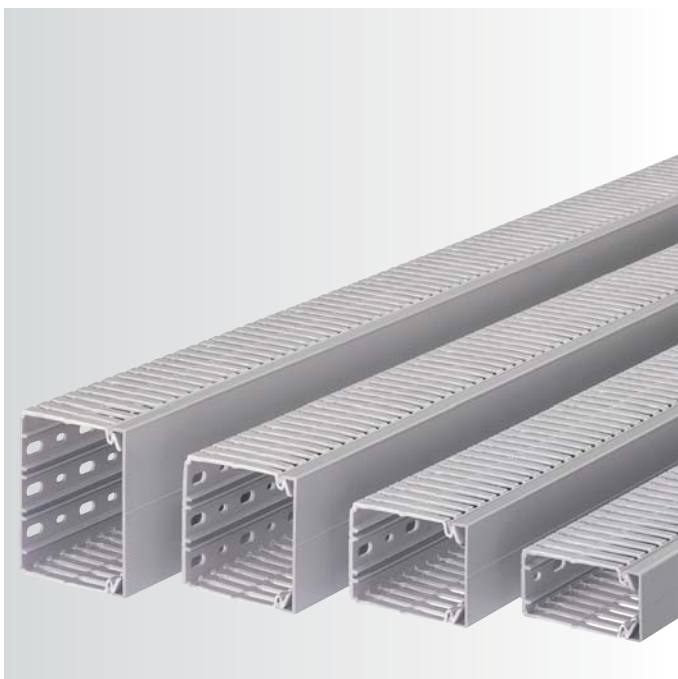

TEHALIT

Ledningskanal BA7
EL-nr. 79 00 010 588
EAN-nr. 57 03472 240909

TEHALIT

WEXØE

KNUD WEXØE A/S

Skættekæret 11 2840 Holte
Tel.: 45 46 58 00 Fax: 45 46 58 01
wexoe@wexoe.dk www.wexoe.dk