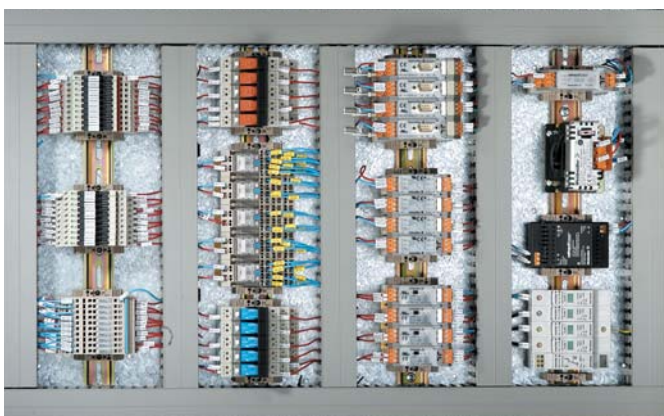

TEHALIT

BA7 Ledningskanal

TEHALIT

WEXØE
KNUD WEXØE A/S

For BA7 25025 er X=10mm; for alle øvrige er X=15mm

Kanaltype

HØJDE X BREDDE	25 x 25 mm	40 x 25 mm	40 x 40 mm	40 x 60 mm	60 x 26 mm	60 X 40 mm
	Best.nr. BA7 25025 El-nr. 79 36 034 172 EAN-nr. 40 12740 881166 Forpakning 50 m	BA7 40025 79 36 034 198 40 12740 881173 48 m	BA7 40040 79 36 034 208 40 12740 881180 50 m	BA7 40060 79 36 034 211 40 12740 881197 40 m	BA7 60025 79 36 034 240 40 12740 881203 60 m	BA7 60040 79 36 034 253 40 12740 881210 40 m
		BA7 25025BL 79 36 035 320 40 12740 878784 50 m	BA7 40025BL 79 36 035 333 40 12740 878791 50 m	BA7 40040BL 79 36 035 346 40 12740 878807 50 m	BA7 40060BL 79 36 035 359 40 12740 878814 50 m	BA7 60025BL 79 36 035 362 40 12740 878821 50 m
TILBEHØR						
	Best.nr. BA7 CLIP El-nr. 79 36 034 415 EAN-nr. 40 12740 878777 Forpakning 10 stk.	BA7 CLIP 79 36 034 415 40 12740 878777 10 stk.	BA7 CLIP 79 36 034 415 40 12740 878777 10 stk.	BA7 CLIP 79 36 034 415 40 12740 878777 10 stk.	BA7 CLIP 79 36 034 415 40 12740 878777 10 stk.	BA7 CLIP 79 36 034 415 40 12740 878777 10 stk.

Tehalit har brugt de bedste egenskaber fra det øvrige program af opslidsede ledningskanaler og tilføjet yderligere fordele ved konstruktionen af BA7. F.eks. kan lamellerne nemt og uden brug af værktøj brækkes af hvor nødvendigt og helt uden af efterlade skarpe kanter. BA7

ningerne under monteringsarbejdet. Der benyttes én og samme ledningsholder til alle størrelser. Dette betyder sparet montagetid og mindre lagerhold. Lamellerne sidder med 12,5mm afstand, og der kan trækkes ledninger på helt op til 6mm² i slidserne uden at det er nødvendigt at brække

en lamel af. Kanallåget er sikkert og stabilt, selv når kanalen er optimalt udnyttet eller ved lodret montage. Alligevel er det let at få af og på i servicetilfælde. Et fast og stabilt kanallåg er også en stor fordel ved T- og krydsforbindelser.