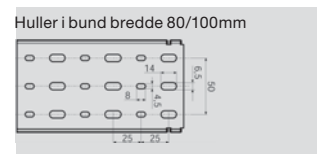

Kanaltype

HØJDE X BREDDE	80 x 80 mm	80 x 100 mm
	Best.nr. BA7 80080 El-nr. 79 36 034 347 EAN-nr. 40 12740 881272 Forpakning 16 m	BA7 80100 79 36 034 350 40 12740 881289 12 m
		BA7 80100BL 79 36 035 414 40 12740 878876 50 m
TILBEHØR		
	Best.nr. BA7 CLIP El-nr. 79 36 034 415 EAN-nr. 40 12740 878777 Forpakning 10 stk.	BA7 CLIP 79 36 034 415 40 12740 878777 10 stk.