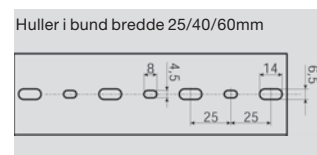

Kanaltype

HØJDE X BREDDE	80 x 80 mm	80 x 100 mm
	Best.nr. BA7 80080 El-nr. 79 36 034 347 EAN-nr. 40 12740 881272 Forpakning 16 m	BA7 80100 79 36 034 350 40 12740 881289 12 m
		BA7 80100BL 79 36 035 414 40 12740 878876 50 m
TILBEHØR		
	Best.nr. BA7 CLIP El-nr. 79 36 034 415 EAN-nr. 40 12740 878777 Forpakning 10 stk.	BA7 CLIP 79 36 034 415 40 12740 878777 10 stk.